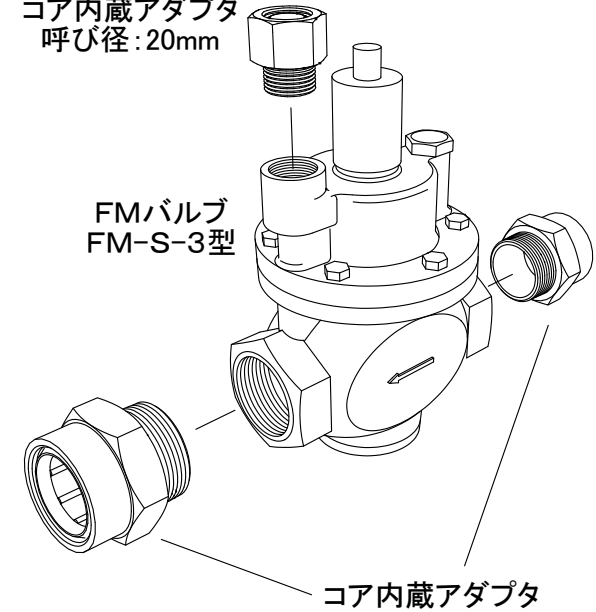

コア内蔵アダプタ
呼び径: 20mm

FMバルブ
FM-S-3型

コア内蔵アダプタ

■ 寸法表

(mm)

呼び径	記号	D1	D2	L1	L2	L	F
20	Rc3/4	R 3/4	27	16	43	35	
25	Rc1	R 1	33	20	53	42	
30	Rc1 1/4	R 1 1/4	43	18	61	55	
40	Rc1 1/2	R 1 1/2	44	23	67	60	
50	Rc2	R 2	47	23	70	73	

材質: CAC901

件名					日付		第三角法	尺度	×
承認	森下	検図	森下	設計	和田	型名	コア内蔵アダプタ		
						図名	ストレート型用 アダプター-S		
株式会社 FMJULI 製作所						図番	(適用型式: FM-S-3型)		